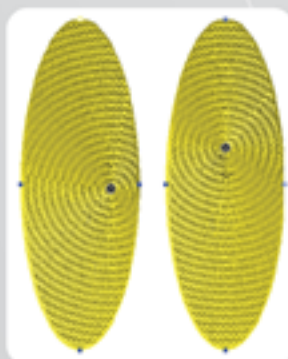

Artist Plus

CRÉEZ DES BRODERIES EXPRESSIVES AVEC PRÉCISION ET RAPIDITÉ

Des effets de dessins très détaillés et des options artistiques uniques

- **Remplissage en vagues**

Donnez un aspect réaliste aux motifs représentant des végétaux et des animaux avec cette nouvelle fonctionnalité.

- **Ligne de gravure**

Ajoutez des effets 3D aux dessins tout en réduisant le nombre total de points.

- **Outil de remplissage radial**

Repositionnez le point central des segments et regardez les points rayonner vers l'extérieur à partir de ce point.

- **Région gravée**

Créez une région gravée à l'intérieur d'un segment avec des propriétés différentes et des motifs originaux.

- **Effets de points élastiques et tournants**

Avec l'effet tournant, le motif tourne en suivant les lignes de direction spécifiées et, avec l'effet élastique, le motif est étiré pour s'adapter à la largeur de la colonne.

- **Paramètre d'extension de points**

Ajoute des points aux extrémités des segments ramifiés.